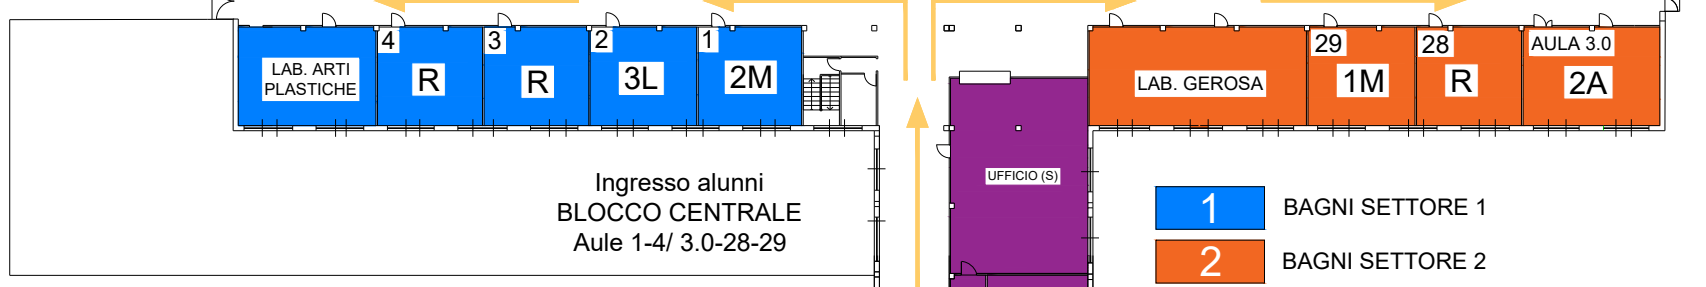

Percorso alunni

Percorso docenti
personale ATA

ENTRATA NORD
PARCHEGGIO

Ingresso alunni
BLOCCO NORD
Aule 6 - 27

Percorso alunni

Ingresso alunni
BLOCCO SUD
Aule 47- 50

Ingresso alunni
BLOCCO SUD
Aule 45 - 37

12/09/2024