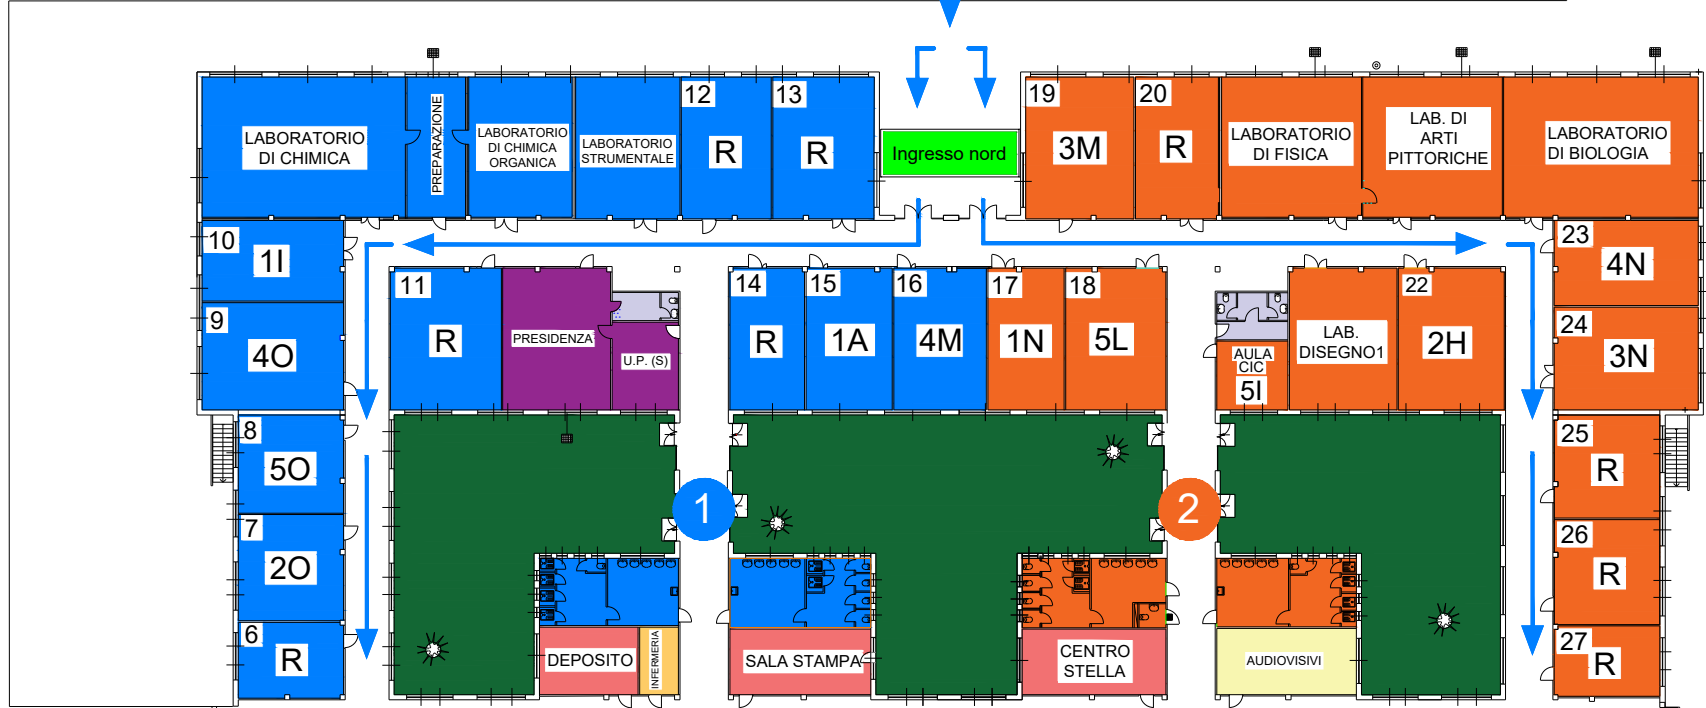

Percorso alunni

Percorso docenti
personale ATA

ENTRATA NORD
PARCHEGGIO

Ingresso alunni
BLOCCO NORD
Aule 6 - 27

Percorso alunni

Ingresso alunni
BLOCCO SUD
Aule 47- 50

Ingresso alunni
BLOCCO SUD
Aule 45 - 37

12/09/2024